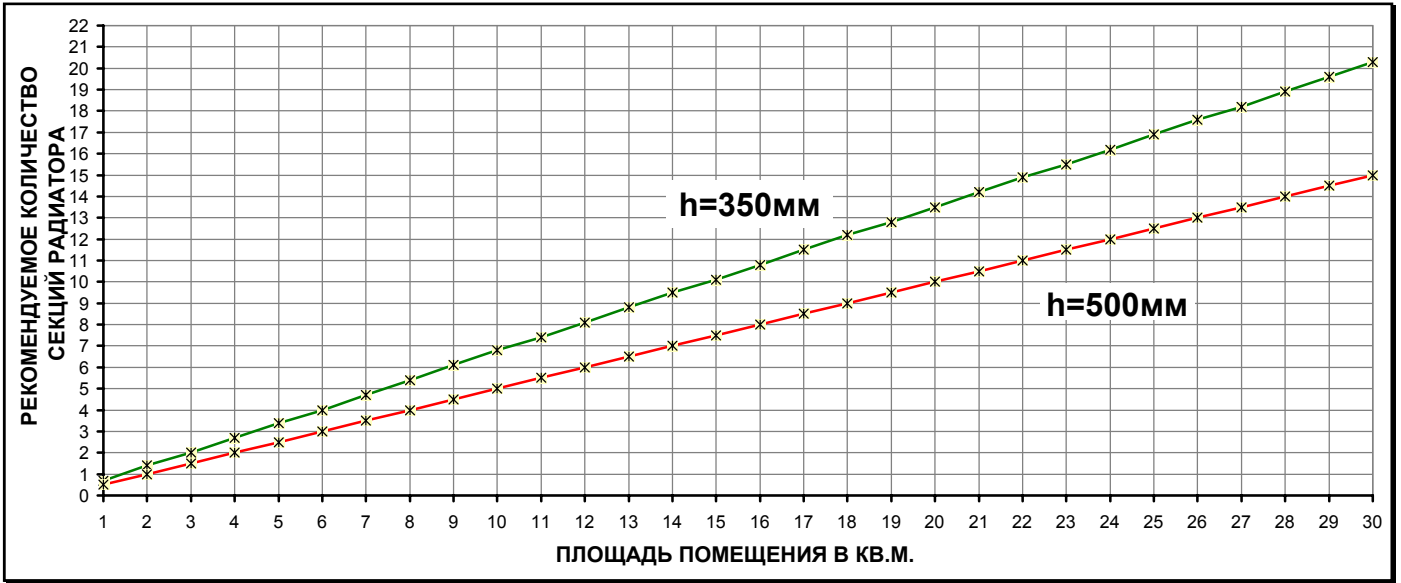

## Высота потолка 2,5м