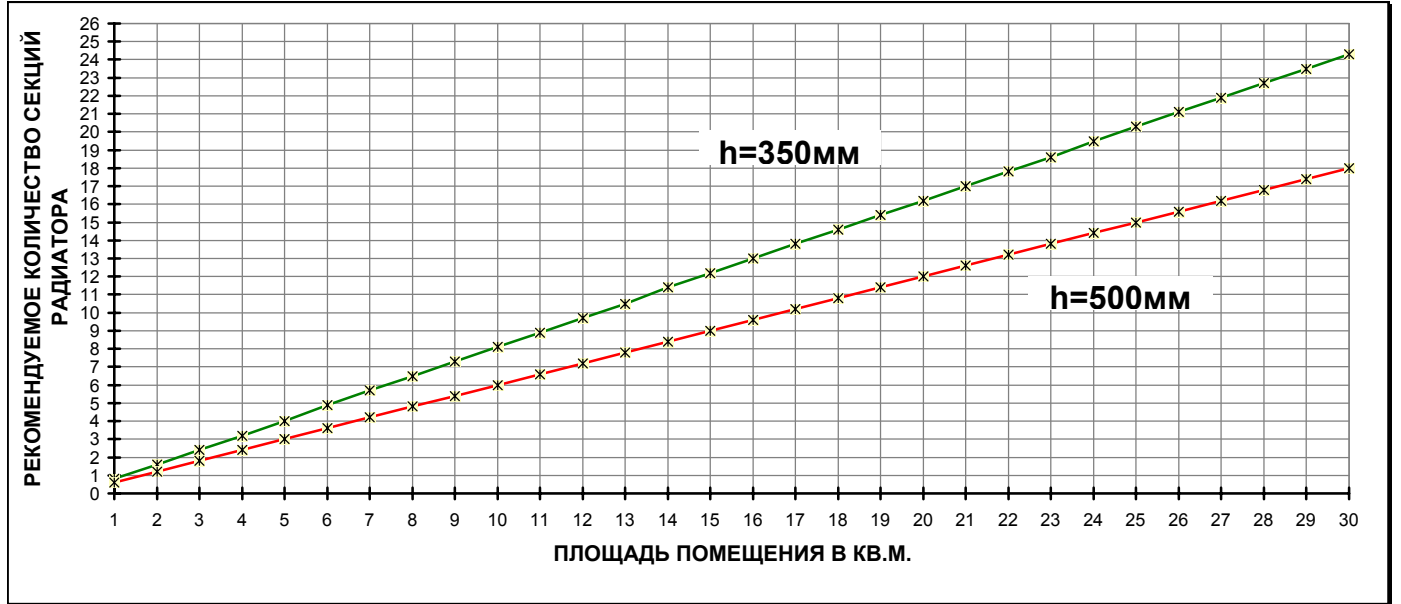

Высота потолка 3м